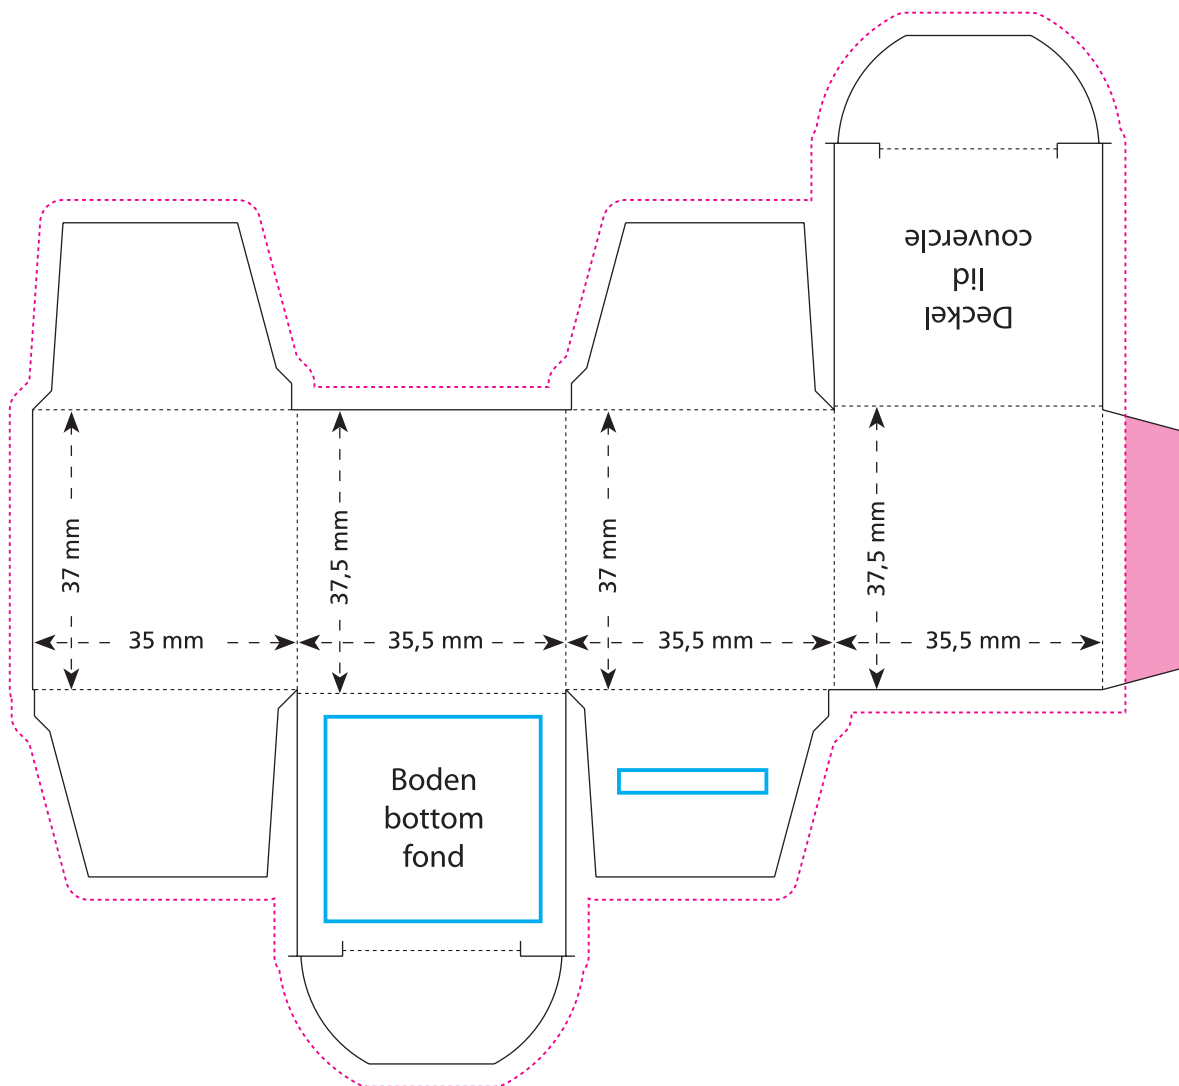

Standskizze · Stand drawing · Croquis avec repères

Artikel Nr. · Article No. : 110107950

Mini-Promo-Würfel · Mini Promo Cube · Mini-cube publicitaire 35,5 x 35,5 x 37,5 mm

-  Bedruckbare Fläche · printing surface · surface d'impression
-  Siegelnaht bedingt bedruckbar · sealing surface can be printed on under some circumstances · surface de fermeture peut être imprimée sous certaines conditions
-  Siegelnaht nicht bedruckbar · sealing surface can't be printed on · surface de fermeture ne peut pas être imprimée
-  Fläche wird durch die Siegelnaht verdeckt · surface is covered by the sealing seam · surface est couverte par un thermoscellage
-  Pflichttexte · mandatory text · textes obligatoires
-  Fläche nicht bedruckbar · surface can't be printed on · surface ne peut pas être imprimée
-  Beschnitt · bleed · découpe